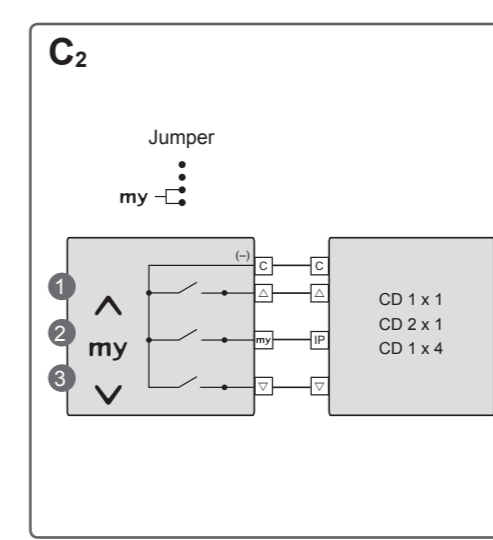

www.somfy.com

**Smoove Origin IB**

FI Asennusohjeet  
NO Installasjonsanvisninger  
SE Installationsanvisningar

Ref. 5111446

**Somfy worldwide**

ARGENTINA: Somfy Argentina  
Tel. +5511 (0) 4737-3700

AUSTRALIA: Somfy Pty Limited  
Tel. +61 (0) 296 380 744