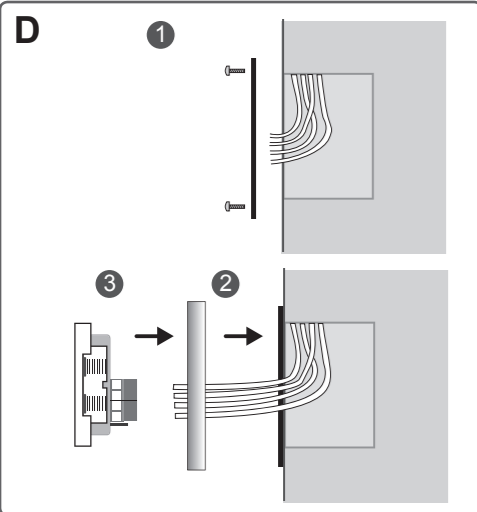

Min.: 4 x 0.6 mm/22 AWG  
Max.: 4 x 1.5 mm<sup>2</sup>/16 AWG

**Koppling till animeo Premium (IB+) eller motorkontroller**

- 1 Upp
- 2 Stopp/IP (my)
- 3 Ner

△ Bygel on „IB“

**Koppling mot IB relä**

- 1 Upp
- 2 Stopp/IP (my)
- 3 Ner

△ Bygel on „my“

**Koppling till FTS system**

- 1 Upp
- 2 Stopp/IP (my)
- 3 Ner

△ Bygel on „INT IB“

**CHARACTERISTICS: Smoove Origin IB**

Smoove Origin IB	Ref. 1811272
Max input switching capacity	24 V DC / 50 mA △
Terminals	Screw terminals
Operating temperature	0° C to 45° C
Relative humidity	max. 85 %
Material of housing	PC-ABS
Housing dimensions	50x50x27 mm
Degree of protection	IP 20
Protection class	III
Conformity	www.somfy.com/ce

**FI** **Asentaminen**

Asennettava kuiviin sisätiloihin

- 1 Kiinnitä tukikehys kojerasiaan.
- 2 Kiinnitä painamalla kytkintyyppin mukainen kehys tukikehykseen.
- 3 Suorita Smoove Origin IB:n sähkökytkennät ja asenna kytkin painamalla kehukseen.