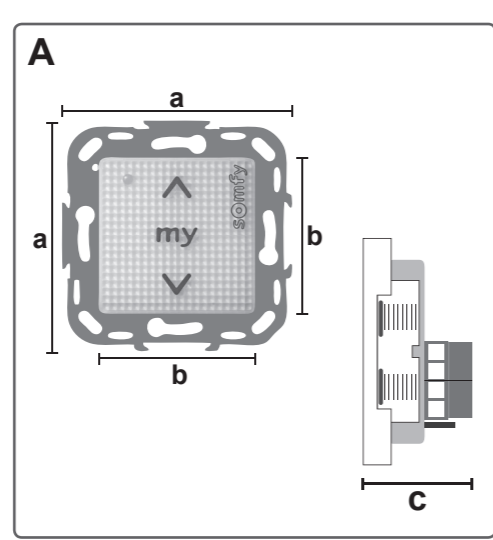

www.somfy.com

**Smoove Origin IB**

FI Asennusohjeet  
NO Installasjonsanvisninger  
SE Installationsanvisningar

Ref. 5111446

**Somfy worldwide**

ARGENTINA: Somfy Argentina  
Tel. +5511 (0) 4737-3700

AUSTRALIA: Somfy Pty Limited  
Tel. +61 (0) 296 380 744