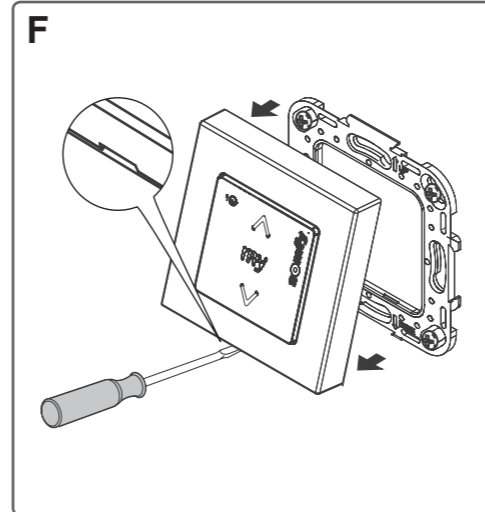

Min.: 4 x 0.6 mm/22 AWG  
Max.: 4 x 1.5 mm<sup>2</sup>/16 AWG

**Koppling till animeo Premium (IB+) eller motorkontroller**

- 1 Upp
- 2 Stopp/IP (my)
- 3 Ner

△ Bygel on „IB“

**Koppling mot IB relä**

- 1 Upp
- 2 Stopp/IP (my)
- 3 Ner

△ Bygel on „my“

**Koppling till FTS system**

- 1 Upp
- 2 Stopp/IP (my)
- 3 Ner

△ Bygel on „INT IB“

**CHARACTERISTICS: Smoove Origin IB**

Smoove Origin IB	Ref. 1811272
Max input switching capacity	24 V DC / 50 mA △
Terminals	Screw terminals
Operating temperature	0° C to 45° C
Relative humidity	max. 85 %
Material of housing	PC-ABS
Housing dimensions	50x50x27 mm
Degree of protection	IP 20
Protection class	III
Conformity	www.somfy.com/ce

**FI** **Asentaminen**

Asennettava kuiviin sisätiloihin

- 1 Kiinnitä tukikehys kojerasiaan.
- 2 Kiinnitä painamalla kytkintyyppin mukainen kehys tukikehykseen.
- 3 Suorita Smoove Origin IB:n sähkökytkennät ja asenna kytkin painamalla kehukseen.