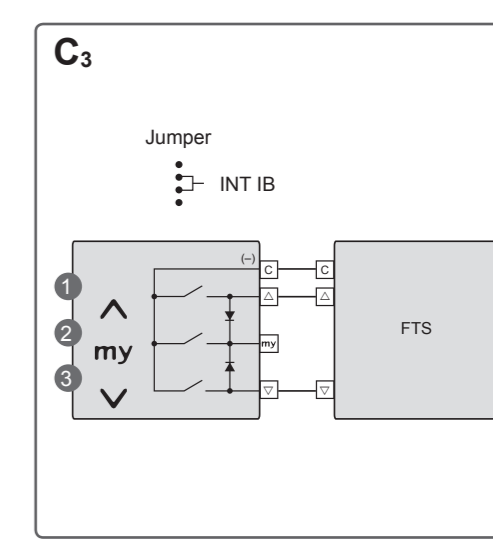

www.somfy.com

**Smoove Origin IB**

FI Asennusohjeet  
NO Installasjonsanvisninger  
SE Installationsanvisningar

Ref. 5111446

**Somfy worldwide**

ARGENTINA: Somfy Argentina  
Tel. +5511 (0) 4737-3700

AUSTRALIA: Somfy Pty Limited  
Tel. +61 (0) 296 380 744