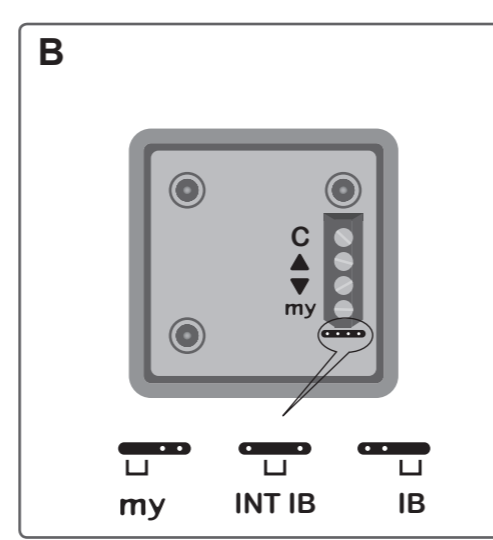

www.somfy.com

Smoove Origin IB

FI Asennusohjeet
NO Installasjonsanvisninger
SE Installationsanvisningar

Ref. 5111446

Somfy worldwide

ARGENTINA: Somfy Argentina
Tel. +5511 (0) 4737-3700

AUSTRALIA: Somfy Pty Limited
Tel. +61 (0) 296 380 744

AUSTRIA: Somfy Gesmbh
Tel. +43 (0) 662 625 308

BELGIUM: Somfy NV SA
Tel. +32 (0) 27 120 770

BRASIL: Somfy Brasil Ltda
Tel. +55 (0) 1 136 953 585

CANADA: Somfy ULC
Tel. +1 (0) 9 055 646 446

CHINA: Somfy China Co Ltd.
Tel. +86 (0) 2 162 809 660

CROATIA: Somfy Predstavništvo
Tel. +385 (0) 51 502 640

CYPRUS: Somfy Middle East Co. Ltd.
Tel. +357 (0) 25 345 540

CZECH REPUBLIC: Somfy Spol s.r.o
Tel. +420 (0) 2 963 724 867

DENMARK: Somfy Nordic AB
Tel. +45 (0) 65 325 793

FINLAND: Somfy Nordic AB
Tel. +358 (0) 957 130 230

FRANCE: Somfy France
Tel. +33 (0) 450 967 096

GERMANY: Somfy GmbH
Tel. +49 (0) 74 729 300

GREECE: Somfy Hellas SA
Tel. +30 (0) 2 106 146 768

HONG KONG: Somfy Co. Ltd.
Tel. +852 (0) 25 236 339

HUNGARY: Somfy Kft
Tel. +36 (0) 18 145 120

INDIA: Somfy India Private Limited
Tel. +91 (0) 1 146 111 555

INDONESIA: Somfy Jakarta Representative Office
Tel. +62 (0) 217 193 620

IRAN: Somfy Iran
Tel. +98 (0) 2 177 951 036

ISRAEL: SISA HOME AUTOMATION LTD
Tel. +972 (0) 39 525 554

ITALY: Somfy Italia S.R.L
Tel. +39 (0) 24 847 181

JAPAN: Somfy K.K
Tel. +81 (0) 454 750 732

JORDAN: Somfy Jordan
Tel. +962 (0) 65 821 615

KOREA: Somfy JOO
Tel. +82 (0) 316 005 250

KUWAIT: Somfy Kuwait
Tel. +965 (0) 9 889 467

LEBANON: Somfy Lebanon
Tel. +961 (0) 1 427 888

MALAYSIA: Somfy Malaysia
Tel. +60 (0) 322 874 743

MEXICO: Somfy MEXICO SA de CD
Tel. +52 (0) 55 477 777 701

MOROCCO: Somfy Maroc
Tel. +212 (0) 22 443 500

NETHERLANDS: Somfy B.V
Tel. +31 (0) 235 544 900

NORWAY: Somfy Nordic AB
Tel. +47 (0) 41 576 639

POLAND: Somfy SP Z.O.O
Tel. +48 (0) 225 095 300

PORTUGAL: Somfy Portugal
Tel. +351 (0) 229 396 840

ROMANIA: Somfy SRL
Tel. +40 (0) 36 844 081

RUSSIA: Somfy LLC
Tel. +7 (0) 953 804 186

SERBIA: Somfy Predstavni štvo
Tel. +381 (0) 25 841 510

SINGAPORE: Somfy PTE LTD
Tel. +65 (0) 63 833 855

SLOVAK REPUBLIC: Somfy spol. s.r.o
Tel. +421 (0) 337 718 638

SOUTH KOREA: Somfy JOO
Tel. +82 (0) 25 944 331

SPAIN: Somfy Espana SA
Tel. +34 (0) 934 800 900

SWEDEN: Somfy Nordic AB
Tel. +46 (0) 40 165 900

SWITZERLAND: Somfy AG
Tel. +41 (0) 18 384 030

SYRIA: Somfy Syria
Tel. +963 (0) 955 580 700

TAIWAN: Somfy Development Taiwan Branch
Tel. +886 (0) 226 587 150

THAILAND: Bangkok Regional Office
Tel. +66 (0) 27 143 170

TUNISIA: Somfy Tunisia
Tel. +216 (0) 98 303 603

TURKEY: Somfy Turkiye
Tel. +90 (0) 2 166 513 015

UNITED ARAB EMIRATES: Somfy Gulf
Tel. +971 (0) 48 832 808

UNITED KINGDOM: Somfy Ltd.
Tel. +44 (0) 1 133 913 030

USA: Somfy Systems Inc.
Tel. +1 (0) 6 093 951 300

FI

Mitat ja osat

a = 71 mm
b = 50 mm
c = 25 mm

Kaapeli

Min.: 4 x 0.6 mm/22 AWG
Max.: 4 x 1.5 mm²/16 AWG

Liittäminen animeo IB+ ja Inteo IB moottoriohjaimiin

1. 1 Ylos
2. 2 Seis/IP (my)
3. 3 Alas

△ Hyppylanka „IB“

Liittäminen animeo CD moottoriohjaimiin

1. 1 Ylos
2. 2 Seis/my
3. 3 Alas

△ Hyppylanka „my“

Liittäminen FTS ohjaimiin

1. 1 Ylos
2. 2 Seis/my
3. 3 Alas

△ Hyppylanka „INT IB“

NO

Mål

a = 71 mm
b = 50 mm
c = 25 mm

Kabel

Min.: 4 x 0.6 mm/22 AWG
Max.: 4 x 1.5 mm²/16 AWG