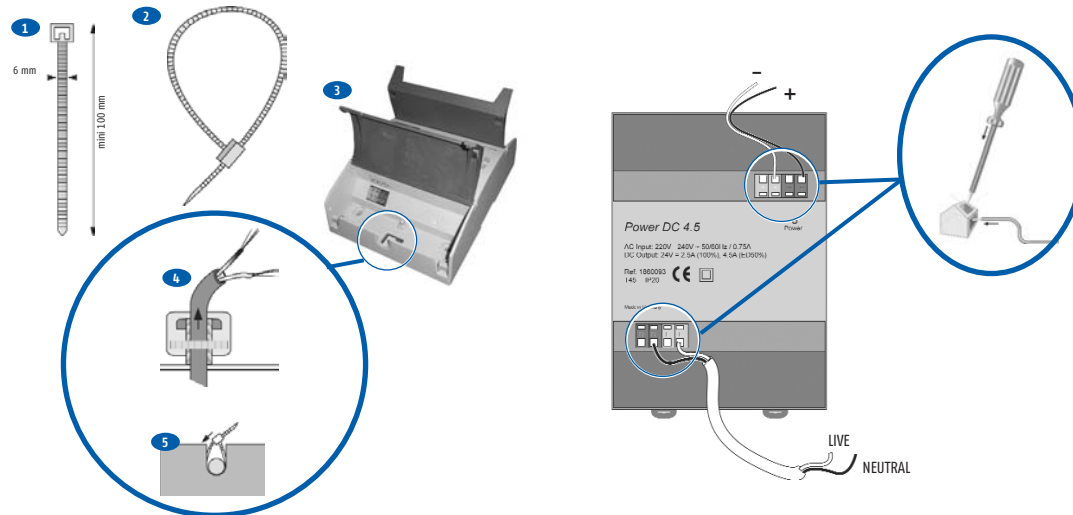

SOMFY

WWW.SOMFY.COM

Australia :
SOMFY PTY LTD
www.somfy.com.au

Austria :
SOMFY GesmbH
www.somfy.at

Belgium : SOMFY BELUX
www.somfy.be

Brasil :
SOMFY BRASIL LTDA
www.somfy.com

Canada : SOMFY ULC
www.somfy.com

Cyprus : SOMFY
MIDDLE-EAST CO LTD
www.somfy.com

Czech Republic :
SOMFY Spol s.r.o.

www.somfy.cz

Denmark :
SOMFY DENMARK
www.somfy.se

Finland :
SOMFY FINLAND
www.somfy.fi

France :
SOMFY FRANCE
www.somfy.fr

Germany : SOMFY GmbH
www.somfy.de

Greece : SOMFY HELLAS SA
www.somfy.com

Hong Kong :
SOMFY Co. Ltd
www.somfy.com

Hungary : SOMFY Kft
www.somfy.hu

India :
SOMFY INDIA PVT LTD
www.somfy.com

Italy :
SOMFY ITALIA S.R.L
www.somfy.it

Japan : SOMFY KK
www.somfy.co.jp

Lebanon :
SOMFY MIDDLE EAST
www.somfy.com

Mexico : SOMFY MEXICO SA de CV
www.somfy.com.mx

Morocco :
SOMFY MAROC SARL
www.somfy.com

Netherlands : SOMFY BV
www.somfy.nl

Norway :
SOMFY NORWAY
www.somfy.no

Poland :
SOMFY SP Z.O.O
www.somfy.pl

Portugal :
SOMFY PORTUGAL
www.somfy.com

Russia : SOMFY LLC
www.somfy.ru

Singapore :
SOMFY PTE LTD
www.somfy.com

Slovaquia :
SOMFY Spol s.r.o.
www.somfy.com

South Korea : SOMFY JOO
www.somfy.co.kr

Spain :
SOMFY ESPANA SA
www.somfy.es

Sweden :
SOMFY NORDIC AB
www.somfy.se

Switzerland : SOMFY A.G
www.somfy.ch

Taiwan : S2C SA TAIWAN
BRANCH OFFICE
www.somfy.com

United Kingdom :
Somfy LTD
www.somfy.co.uk

United States :
SOMFY SYSTEMS Inc
www.somfy.com