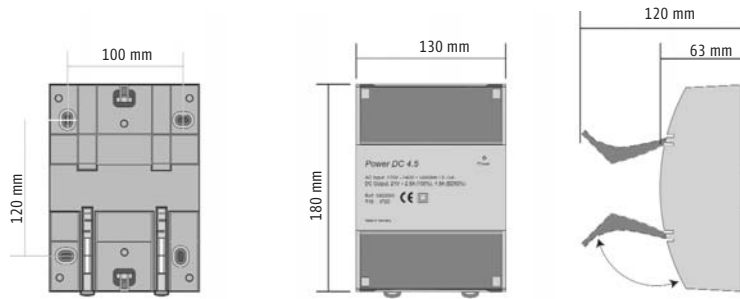

SOMFY

- **GB** Technical data
- **I** Caratteristiche tecniche
- **N** Teknische data

- **F** Données techniques
- **E** Datos técnicos
- **DK** Tekniske data

- **NL** Technische gegevens
- **P** Dados técnicos
- **SF** Tekniset tiedot

- **D** Technische Daten
- **S** Tekniska data
- **GR** Τεχνικά χαρακτηριστικά

IP 20

230 VAC / 24 VDC SELV

2.5 A (100%) - 4.5 A (50% - 3 min)