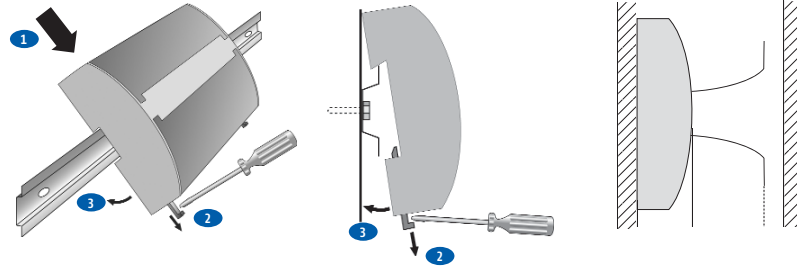

- F** Assemblage
- E** Montaje
- DK** Montering

- NL** Monteren
- P** Montagem
- SF** Asentaminen putkeen

- D** Montage
- S** Montering
- GR** Τοποθέτηση

Wall Mounted version • Version Saillie • Muur montage
 • Aufputz Version • Versione montaggio a muro •
 Versión mural • Versão montagem em parede •
 Väggh monterad version • Veggmontert version •
 Vægmonteret version • Seinä-asennus malli •
 Επιτοίχια έκδοση

GB Mounting
I Montaggio
N Montering

F Assemblage
E Montaje
DK Montering

NL Monteren
P Montagem
SF Asentaminen putkeen

D Montage
S Montering
GR Τοποθέτηση

DIN Rail Mounted version • Version Rail DIN • DIN rail montage • Hutschienen Version • Versione montaggio su guida DIN • Versión Rail DIN • Versão montagem sobre calha DIN • Montering på DIN-skene DIN • DIN monteret version • DIN-skinne monteret version • DIN-kisko asennus malli • Έκδοση για ράγα DIN